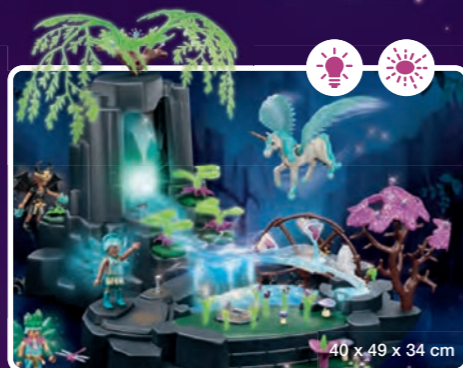

# ברוכים הבאים ל-AYUMA!

ברוכים הבאים ל-AYUMA, עולם מסתורי ומלא בקסם! ביער הפיות הקסום, פיית היער ליבי, פיית הקריסטל אלבי ופיית האבירים ג'וסי חוות הרפתקאות קסומות יחד עם פיות העטלף וחברים נוספים. פיית הירח החדשות גורמות לבלגן וערפל מסתורי מסכן את כולם. בזכות מנה הגונה של אומץ ושיתוף פעולה של פיות וחיות היער, היער ניצל!

Watch it on YouTube and YouTube Kids

54 x 41 x 53 cm

70799 עץ הקהילה עם מקרן כוכבים.

40 x 49 x 34 cm

70800 מקור האנרגיה הקסום עם אורות נדלקים.

70804 בית פיות תלוי

70809 פיית הקריסטל עם חד קרן

70825 מחבוא פיות העטלף