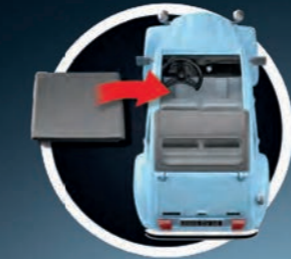

5-99 שנים

5-99 שנים

"Mercedes-Benz", the three-pointed star in a ring, and the design of the enclosed product are the intellectual property of Mercedes-Benz Group AG. They are used by geobra Brandstätter Stiftung & Co. KG under license.

MINI trademarks used are licensed by BMW AG.

Produced under license of Ferrari S.p.A. The name FERRARI, the PRANCING HORSE device, all associated logos and distinctive designs, including the design of the Ferrari cars, are property of Ferrari S.p.A.