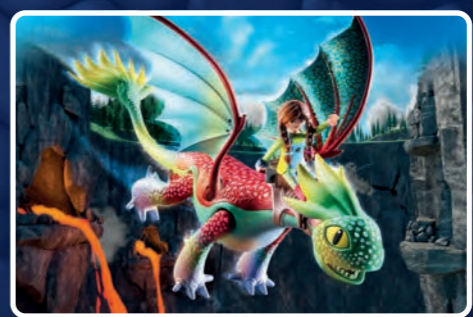

71262 טריסרטופס  
עם תותחים מסתובבים, ניתנים לשיגור,  
עם ווי אחיזה ושריון ניתן להסרה.

71265 בייבי ספינוזאורוס  
71264 דינונצ'וס

DREAMWORKS  
**DRAGONS**  
THE NINE REALMS

הסדרה מבוססת  
על סדרת אנימציה

71084 דרקונים: תשע הממלכות - המעבדה של איזריס  
עם אמו של טום אוליביה, עובדת מעבדה והדרקון טרור הנורא.