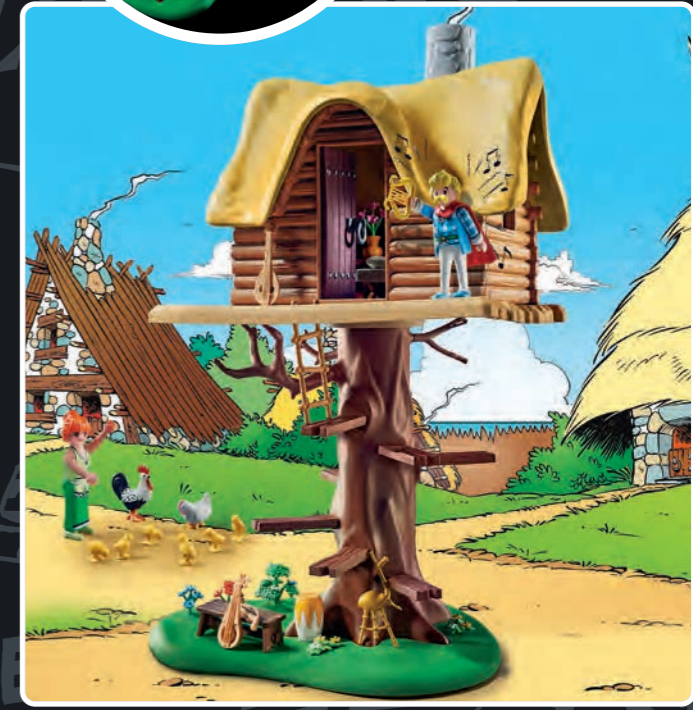

71016 אסטריקס: טראובדיקס בבית העץ
עם גג ניתן להסרה באופן חלקי.

ASTERIX® OBELIX® IDEFIX® © 2023 LES EDITIONS ALBERT REINE / GOSCINNY-UDERZO